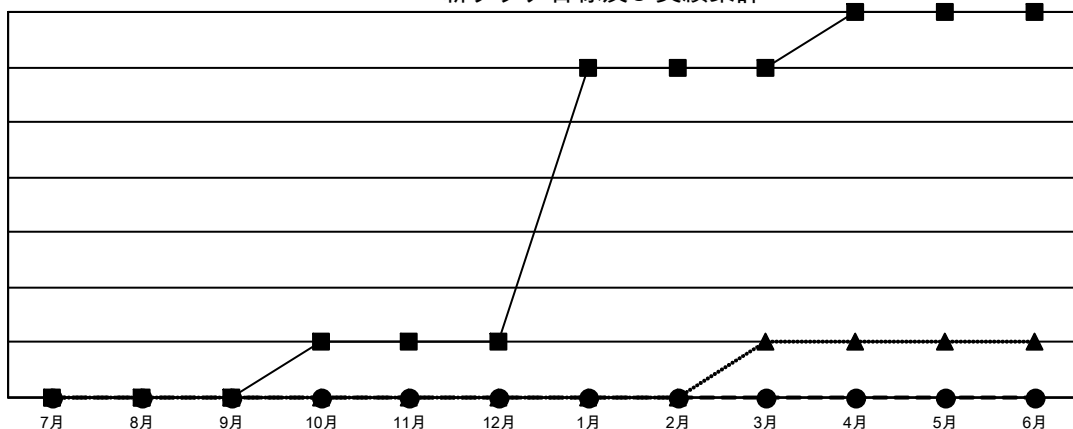

GMT MONTHLY MEMBERSHIP PROGRESS REPORT

Results as of: 9/30/2023

Multiple District 334

LOCATION: JAPAN

GMT: OPEN

GMT会則地域 5 - J

クラブ			
結果 : 2023-2024			
四半期	新クラブ目標	新クラブ	解散クラブ
7月/8月/9月	0	0	0
10月/11月/12月	1	0	0
1月/2月/3月	5	0	0
4月/5月/6月	1	0	0

名			
結果 : 2023-2024			
四半期	会員純増目標	会員増強実績	退会者 (転籍を含む) 実際
7月/8月/9月	262	543	189
10月/11月/12月	270	0	0
1月/2月/3月	290	0	0
4月/5月/6月	238	0	0

新クラブ目標及び実績累計

Legend for New Club Goals and Actual Performance:

- - 今年度 新クラブ目標
- - 今年度 新クラブ実績
- ▲ - 前年度 新クラブ実績