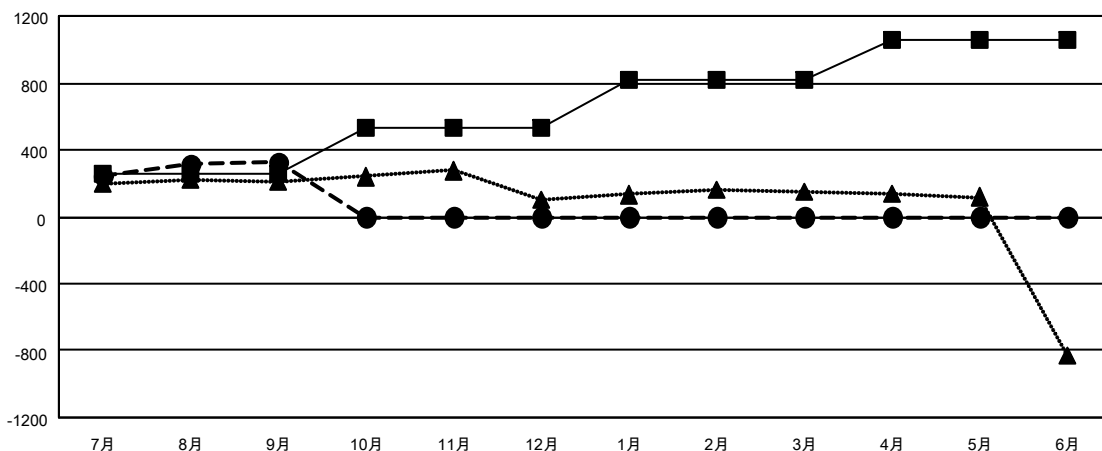

| 名 | | | |
|----------------|--------|--------|------------------|
| 結果 : 2023-2024 | | | |
| 四半期 | 会員純増目標 | 会員増強実績 | 退会者 (転籍を含む) 実際 |
| 7月/8月/9月 | 262 | 543 | 189 |
| 10月/11月/12月 | 270 | 0 | 0 |
| 1月/2月/3月 | 290 | 0 | 0 |
| 4月/5月/6月 | 238 | 0 | 0 |

新クラブ目標及び実績累計

Legend for New Club Goals and Actual Performance:

- - 今年度 新クラブ目標
- - 今年度 新クラブ実績
- ▲ - 前年度 新クラブ実績

会員目標及び実績累計

Legend for Membership Goals and Actual Performance:

- - 会員純増目標
- - 会員増強実績
- ▲ - 昨年度会員数 実際